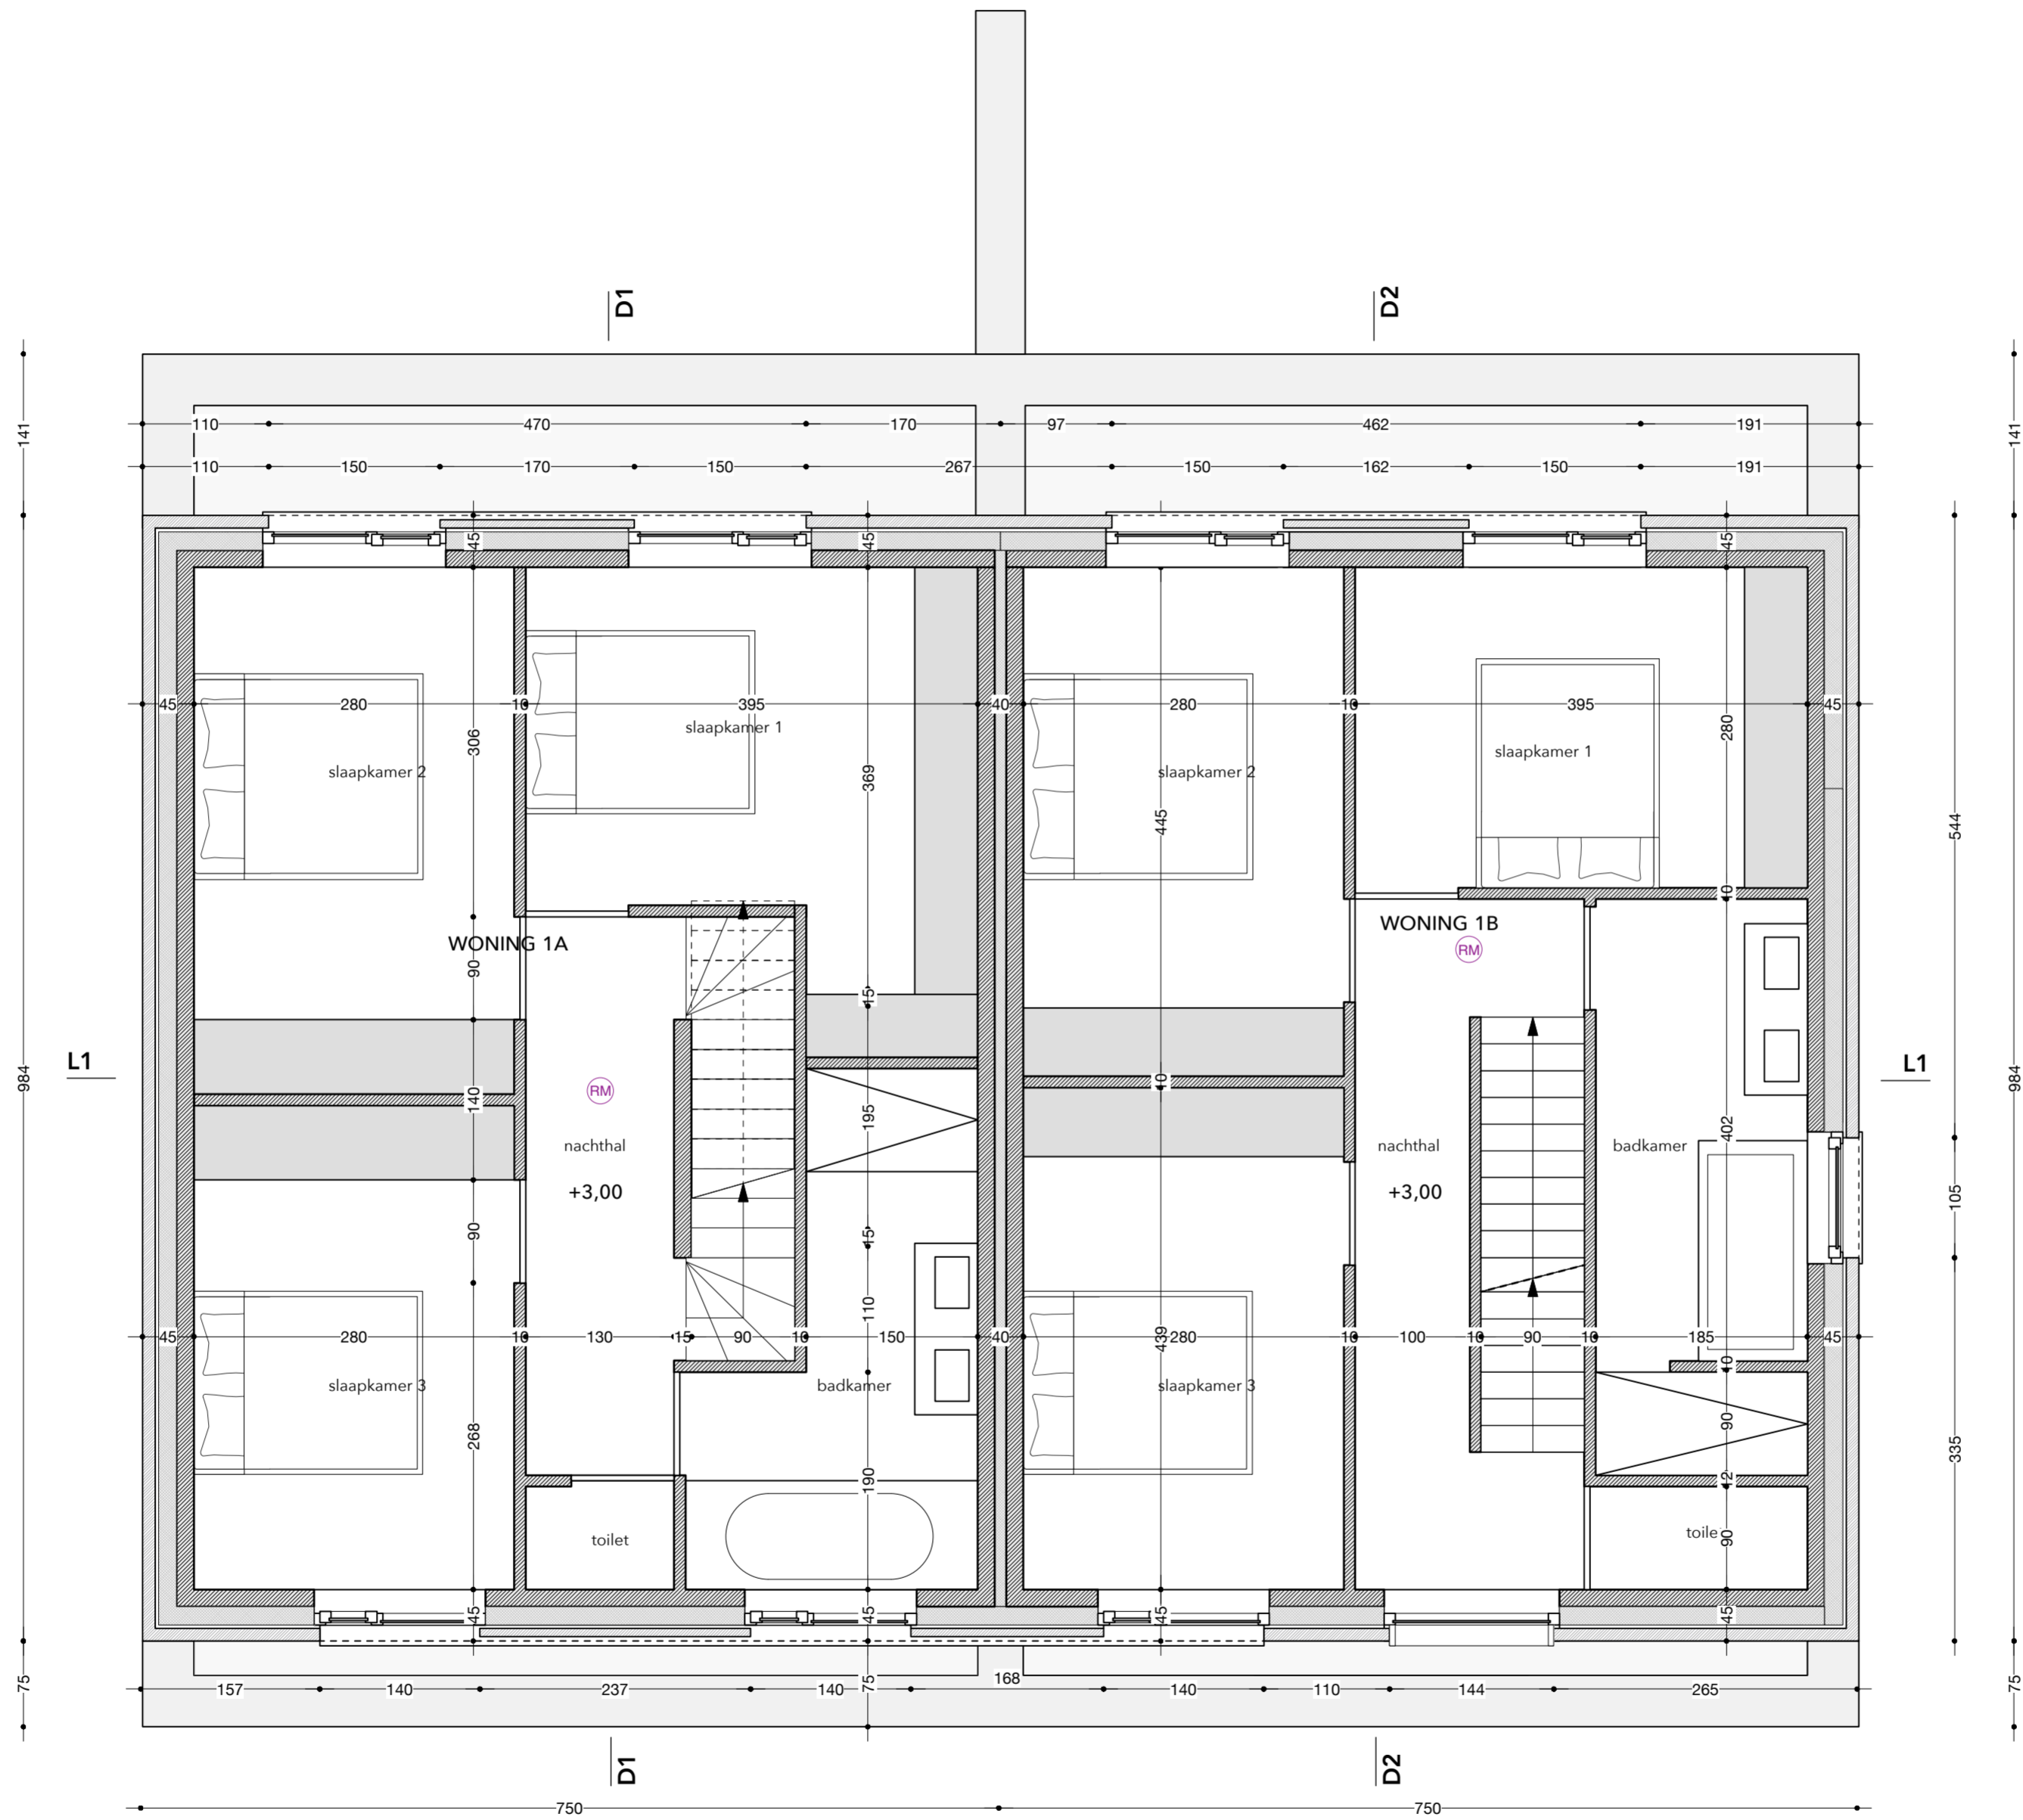

BOUWHEER
BOUWONDERNEMING GINO FEYS BV
VLASAARDSTRAAT 25 - 8210 ZEDELGEM

LOCATIE
VELDEGEMSESTRAAT 1A & 1B - 8210 ZEDELGEM
A.3.S. G.NR. 503R

NT VERDIEPING
DOSSIER 2013 - VELD
SCHAAL 1:50
DATUM 2020-12-08

NOORD