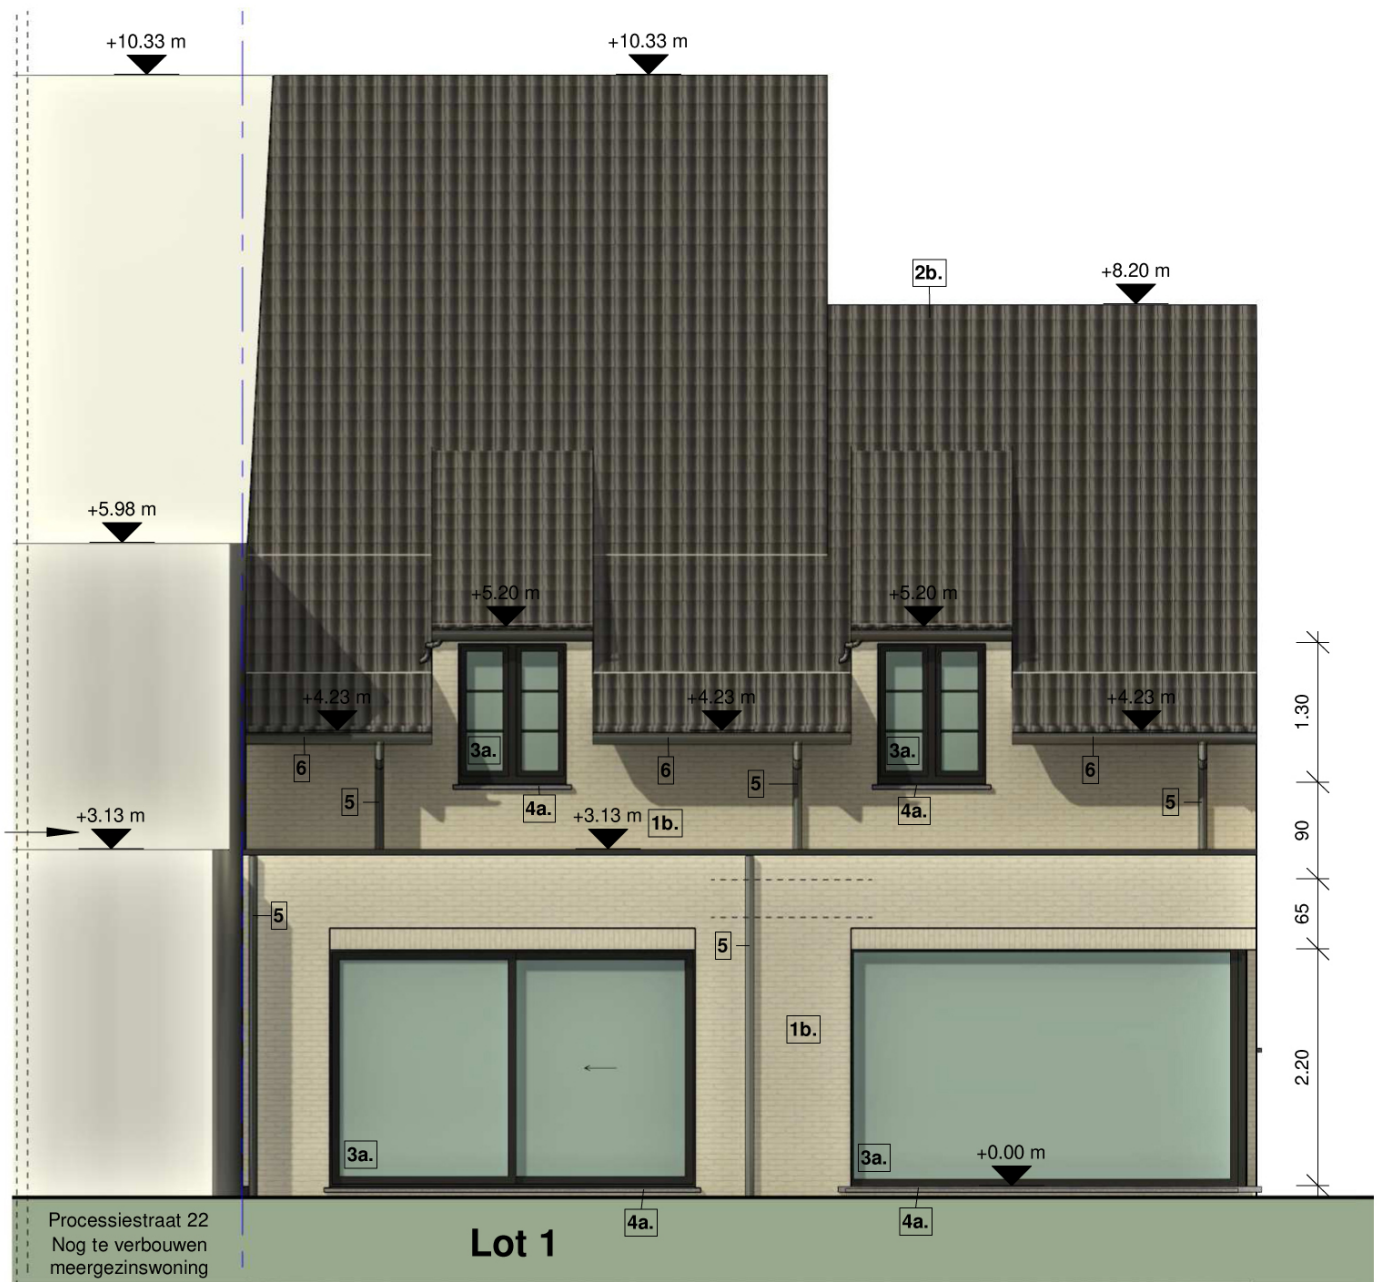

00 Gelijkvloers

1 : 100

1

8
02/07 - Lot 1

Lot 1

Processiestraat 22

8
02/07 - Lot 1

3

10 Verdieping

1 : 100

NOTA: op de verdieping hebben de aangegeven hoogtematen bij voorkeur voorrang op de breedtes van de ruimte.

8
02/07 - Lot 1

Lot 1

8
02/07 - Lot 1

4

20 Zolder

1 : 100

5 Voorgevel

1 : 100

7

Achtergevel

1 : 100

6

Zijgevel Links

1 : 100

8
Doorsnede Lot 1
Lot 1
 1 : 100