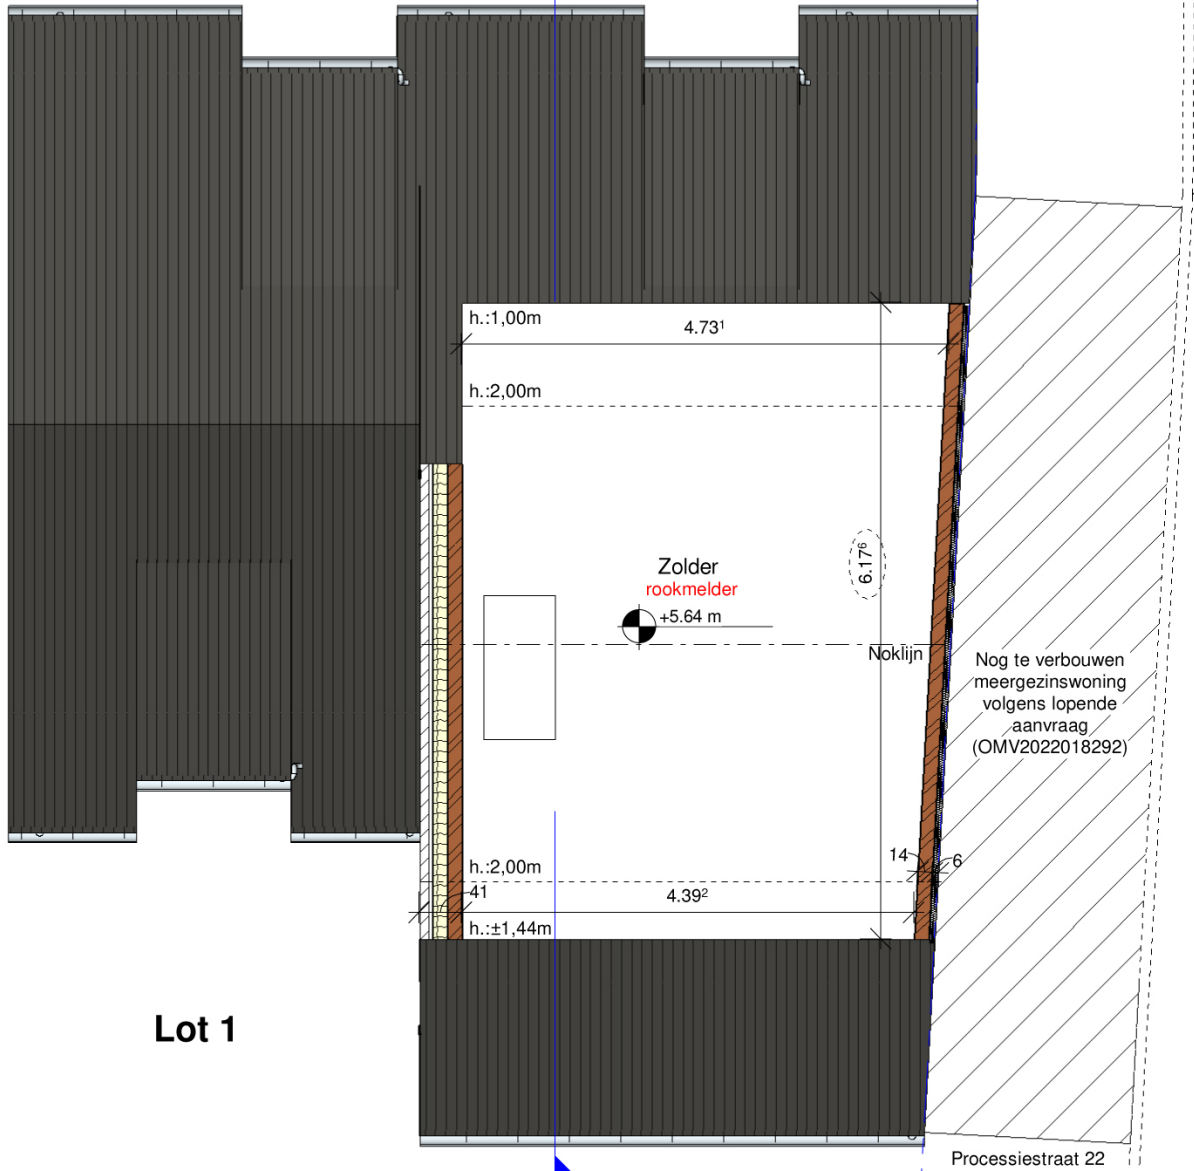

00 Gelijkvloers

1 : 100

1

8
02/07 - Lot 1

Lot 1

Processiestraat 22

8
02/07 - Lot 1

3

10 Verdieping

1 : 100

NOTA: op de verdieping hebben de aangegeven hoogtematen bij voorkeur voorrang op de breedtes van de ruimte.

8
02/07 - Lot 1

Lot 1

8
02/07 - Lot 1

4

20 Zolder

1 : 100

5 Voorgevel

1 : 100

7

Achtergevel

1 : 100

6

Zijgevel Links

1 : 100

8
Doorsnede Lot 1
Lot 1
 1 : 100