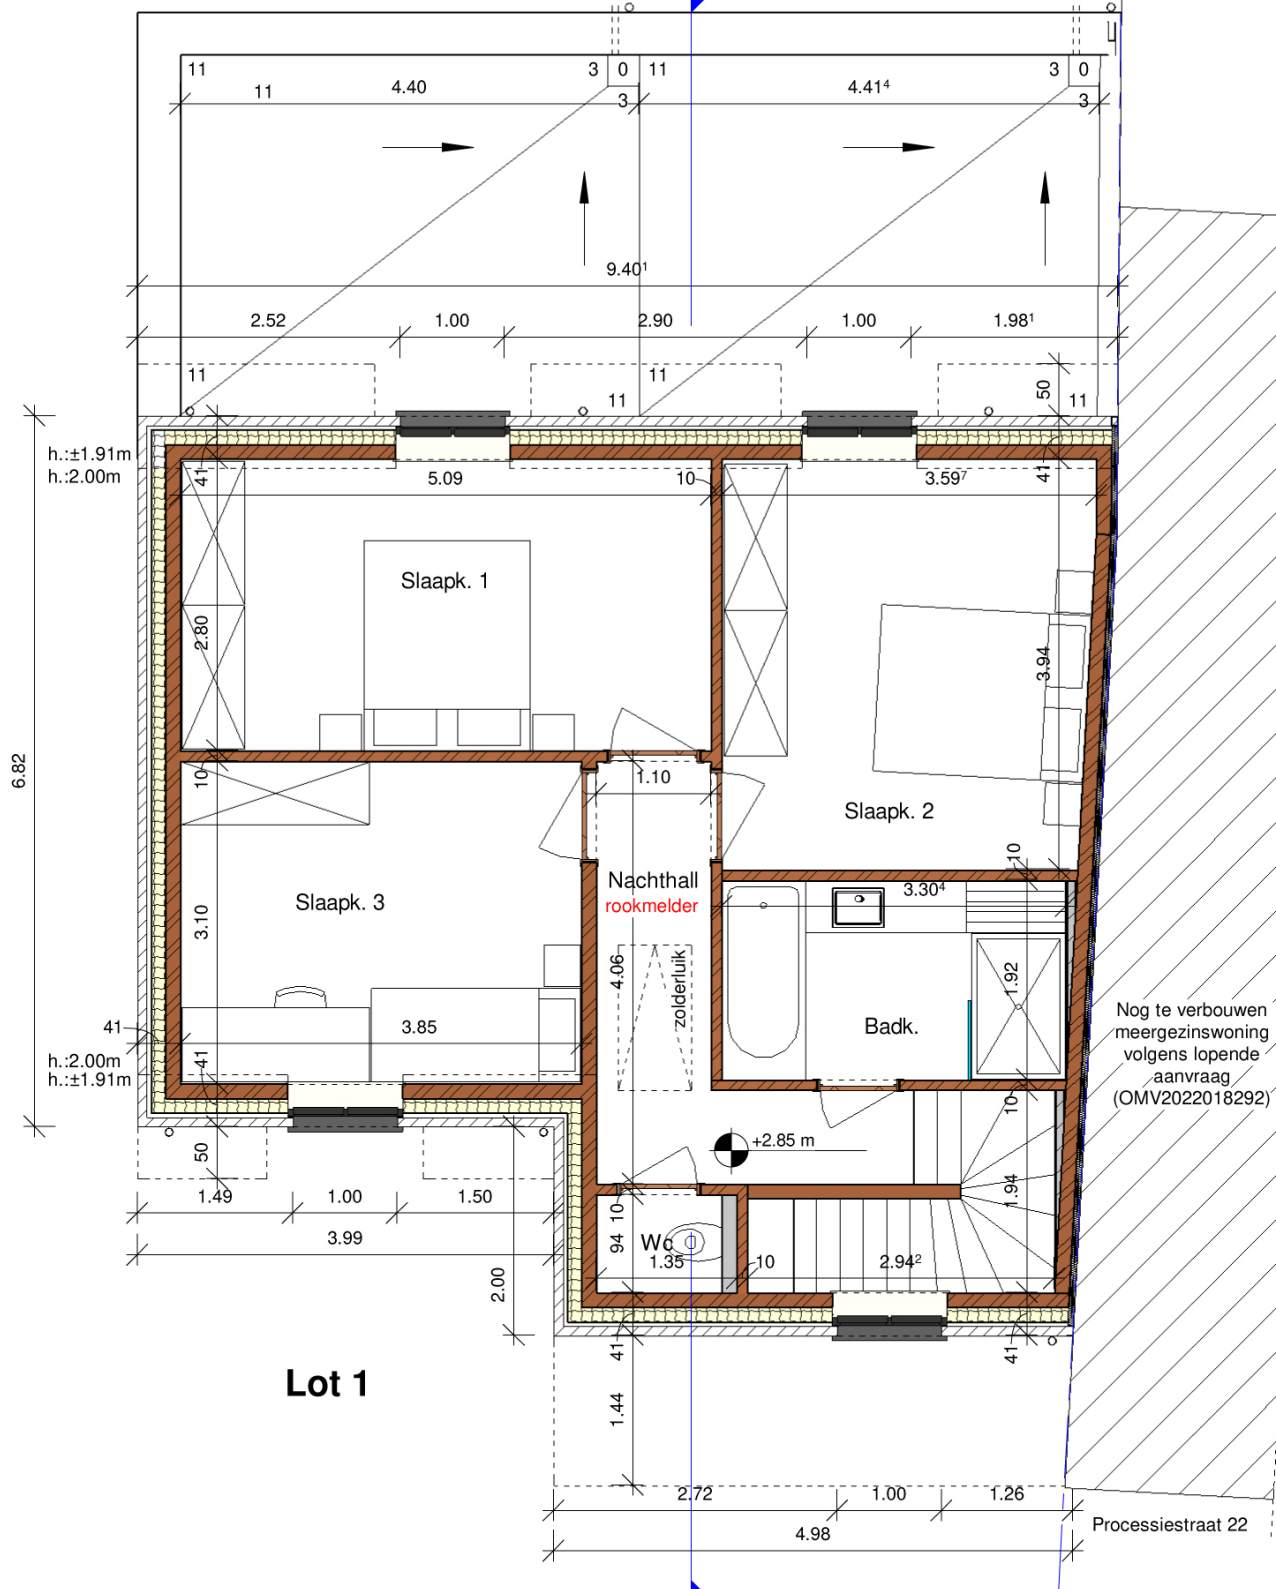

00 Gelijkvloers

1 : 100

1

8
02/07 - Lot 1

Lot 1

Processiestraat 22

8
02/07 - Lot 1

3

10 Verdieping

1 : 100

NOTA: op de verdieping hebben de aangegeven hoogtematen bij voorkeur voorrang op de breedtes van de ruimte.

8
02/07 - Lot 1

Lot 1

8
02/07 - Lot 1

4

20 Zolder

1 : 100

5 Voorgevel

1 : 100

7

Achtergevel

1 : 100

6

Zijgevel Links

1 : 100

8
Doorsnede Lot 1
Lot 1
 1 : 100